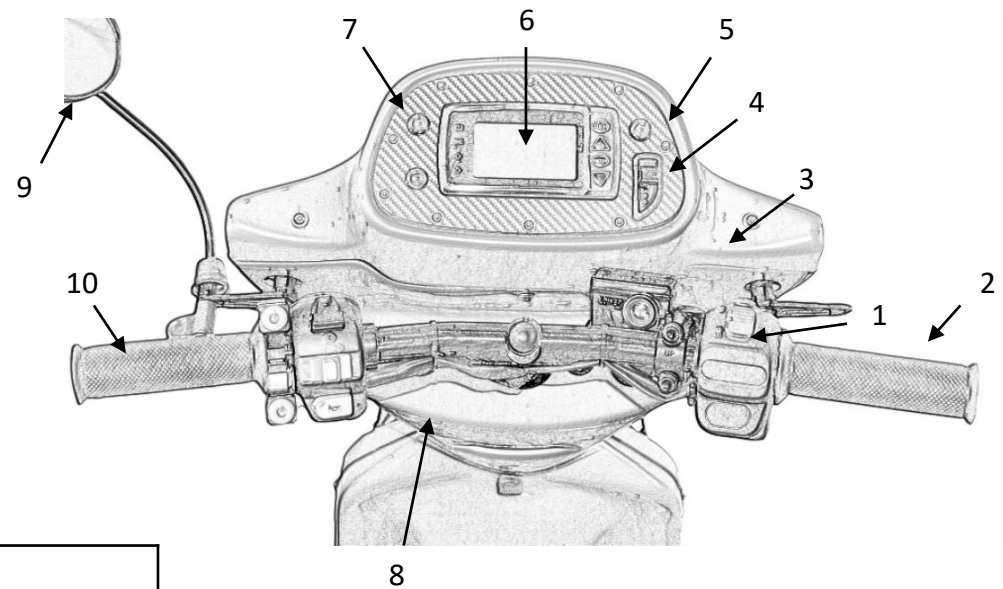

INCA SprintPLUS Exploded views

Zilvergrijs

No.	Part No.	PART NAME
1.	11041 10399	Koplamp LED lamp wit
2.	11022	RAW LED oranje compleet
3.	34046 30086 30085	Glas achter Lamp rood 5W Lamp oranje 5W
4.	11040 11034 11021	Remlicht lamp Remlicht montageplaat Reserve light

INCA SprintPLUS Exploded views

Zilvergrijs

No.	Part No.	PART NAME
1.	10584	Voorkap
2.	10582	Bovenkap stuur
3.	10583	Onderkap stuur
4.	10585	Binnenbeenscherm & Treeplank
5.	10586	Motorkap groot
6.	10581	Displaykap
7.	10587	Achterbumper kap

INCA SprintPLUS Exploded views

Zilvergrijs

Stuur

No.	Part. No.	PART NAME
1 + 2	10460	Noodstopknop + gashandel
3.	44088	Voorremhandel hydraulisch met olie reservoir
4.	30062	Vooruit, neutraal, achteruit schakelaar
5. + 7.	34050	Richtingaanwijzer indicator L of R oranje
6.	30057 50053	Display Displayachtergrond aluminium
8.	30046	Contactslot
9.	45112 45049 45064	Spiegel links Spiegel rechts Spiegelsteun L/R
10	45113	Stuurstrop links