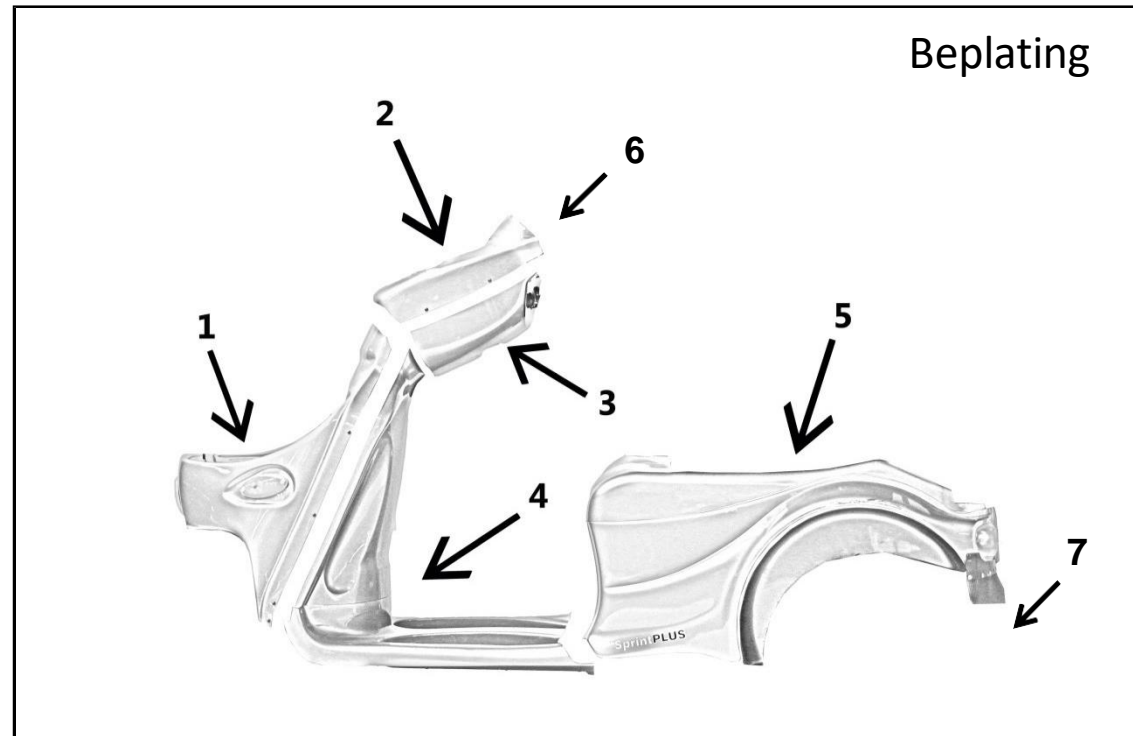

INCA SprintPLUS Exploded views

Zilvergrijs

No.	Part No.	PART NAME
1.	11041 10399	Koplamp LED lamp wit
2.	11022	RAW LED oranje compleet
3.	34046 30086 30085	Glas achter Lamp rood 5W Lamp oranje 5W
4.	11040 11034 11021	Remlicht lamp Remlicht montageplaat Reserve light

INCA SprintPLUS Exploded views

Zilvergrijs

No.	Part No.	PART NAME
1.	10584	Voorkap
2.	10582	Bovenkap stuur
3.	10583	Onderkap stuur
4.	10585	Binnenbeenscherm & Treeplank
5.	10586	Motorkap groot
6.	10581	Displaykap
7.	10587	Achterbumper kap

INCA SprintPLUS Exploded views

Zilvergrijs

Stuur

No.	Part. No.	PART NAME
1 + 2	10460	Noodstopknop + gashandel
3.	44088	Voorremhandel hydraulisch met olie reservoir
4.	30062	Vooruit, neutraal, achteruit schakelaar
5. + 7.	34050	Richtingaanwijzer indicator L of R oranje
6.	30057 50053	Display Displayachtergrond aluminium
8.	30046	Contactslot
9.	45112 45049 45064	Spiegel links Spiegel rechts Spiegelsteun L/R
10	45113	Stuurstrop links