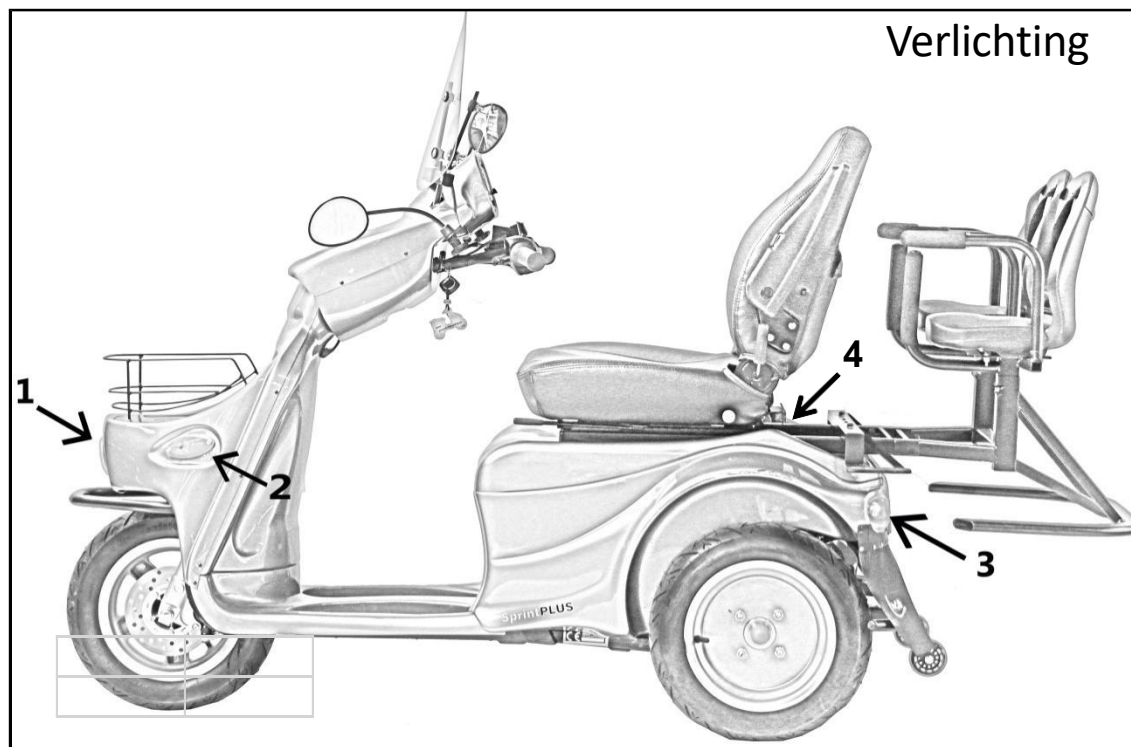

INCA SprintPLUS Exploded views

Zilvergrijs

No.	Part No.	PART NAME
1.	11041 10399	Koplamp LED lamp wit
2.	11022	RAW LED oranje compleet
3.	34046 30086 30085	Glas achter Lamp rood 5W Lamp oranje 5W
4.	11040 11034 11021	Remlicht lamp Remlicht montageplaat Reserve light

INCA SprintPLUS Exploded views

Zilvergrijs

No.	Part No.	PART NAME
1.	10584	Voorkap
2.	10582	Bovenkap stuur
3.	10583	Onderkap stuur
4.	10585	Binnenbeenscherm & Treeplank
5.	10586	Motorkap groot
6.	10581	Displaykap
7.	10587	Achterbumper kap

INCA SprintPLUS Exploded views

Zilvergrijs

Stuur

No.	Part. No.	PART NAME
1 + 2	10460	Noodstopknop + gashandel
3.	44088	Voorremhandel hydraulisch met olie reservoir
4.	30062	Vooruit, neutraal, achteruit schakelaar
5. + 7.	34050	Richtingaanwijzer indicator L of R oranje
6.	30057 50053	Display Displayachtergrond aluminium
8.	30046	Contactslot
9.	45112 45049 45064	Spiegel links Spiegel rechts Spiegelsteun L/R
10	45113	Stuurstrop links