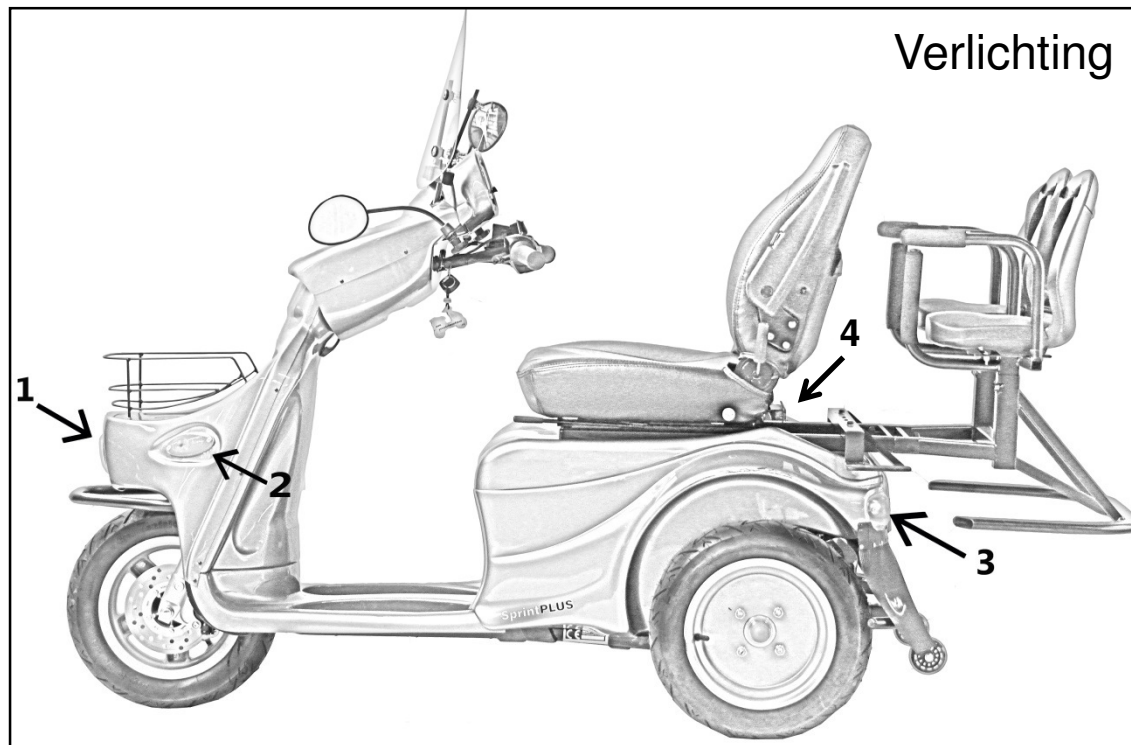

INCA SprintPLUS Exploded views

No.	Part No.	PART NAME
1	34038	Koplamp
	34049	Montageplaat koplamp unit
	10339	LED lamp wit
2	34041	RAW LED oranje compl.
3	34046	Glas achter
	30086	Lamp rood 5W
	30085	Lamp oranje 5W
4	34039	Remlicht lamp
	34040	Remlicht montageplaat

INCA SprintPLUS Exploded views

Beplating

No.	Part No.	PART NAME
1	50104	Voorkap (fresco green)
2	50102	Bovenkap stuur (fresco green)
3	50103	Onderkap stuur (fresco green)
4	50105	Binnenbeenscherm&treeplank (fresco green)
5	50106	Motorkap groot (fresco green)
6	50101	Displaykap (fresco green)
7	50107	Achterbunperkap (fresco green)

INCA SprintPLUS Exploded views

No.	Part No.	PART NAME
1	30103	Noodstopknop
2 + 11	45111	Gashandel + handvat links
3	44088	Voorremhandel hydraulisch met olie reservoir
4	30062	Voorruit, neutraal, achteruit schakelaar
5 + 7	34050	Richtingaanwijzer indicator L of R oranje
6	30057 50053	Display Display achtergrond alu
8		Nvt
9	30046	Contactslot
10	45112 45049 45064	Spiegel links Spiegel rechts Spiegelsteun L/R
12	45113	Stuurstrop links