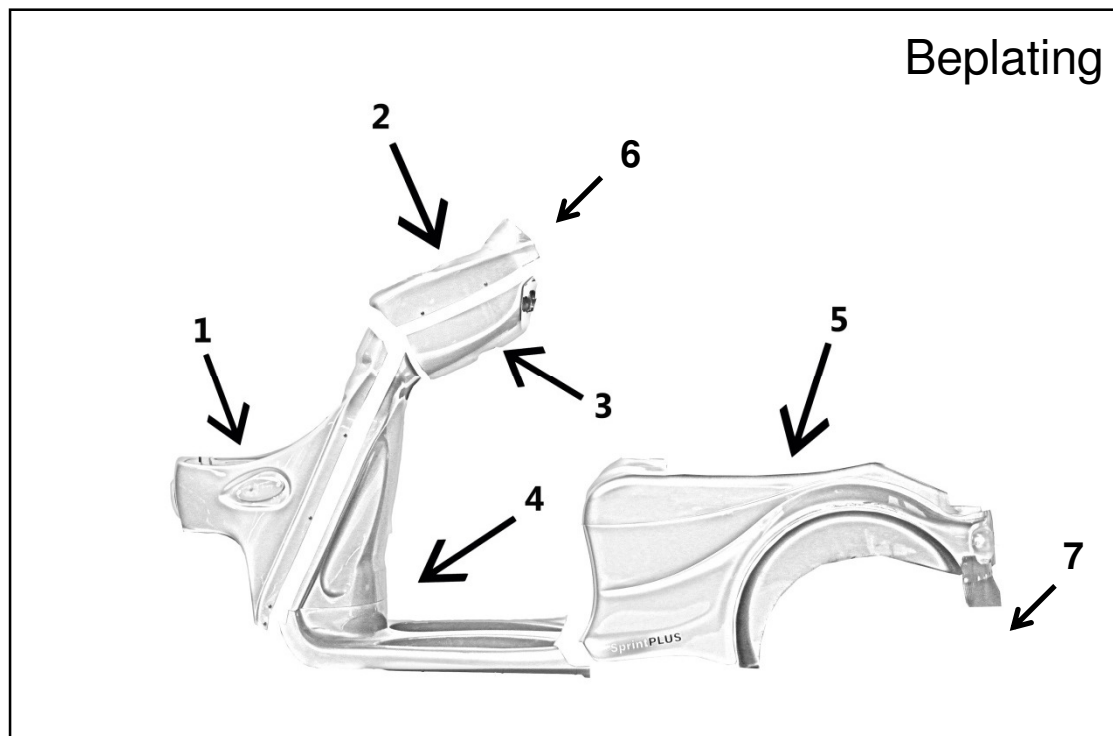

INCA SprintPLUS Exploded views

No.	Part No.	PART NAME
1	34038	Koplamp
	34049	Montageplaat koplamp unit
	10339	LED lamp wit
2	34041	RAW LED oranje compl.
3	34046	Glas achter
	30086	Lamp rood 5W
	30085	Lamp oranje 5W
4	34039	Remlicht lamp
	34040	Remlicht montageplaat

INCA SprintPLUS Exploded views

Beplating

No.	Part No.	PART NAME
1	50104	Voorkap (fresco green)
2	50102	Bovenkap stuur (fresco green)
3	50103	Onderkap stuur (fresco green)
4	50105	Binnenbeenscherm&treeplank (fresco green)
5	50106	Motorkap groot (fresco green)
6	50101	Displaykap (fresco green)
7	50107	Achterbunperkap (fresco green)

INCA SprintPLUS Exploded views

No.	Part No.	PART NAME
1	30103	Noodstopknop
2 + 11	45111	Gashandel + handvat links
3	44088	Voorremhandel hydraulisch met olie reservoir
4	30062	Voorruit, neutraal, achteruit schakelaar
5 + 7	34050	Richtingaanwijzer indicator L of R oranje
6	30057 50053	Display Display achtergrond alu
8		Nvt
9	30046	Contactslot
10	45112 45049 45064	Spiegel links Spiegel rechts Spiegelsteun L/R
12	45113	Stuurstrop links