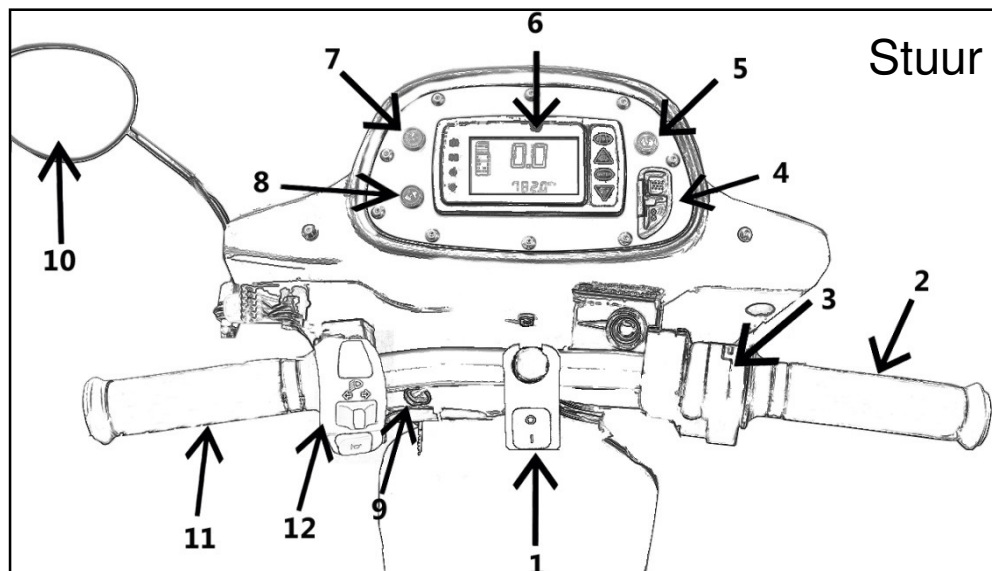

INCA SprintPLUS Exploded views

No.	Part No.	PART NAME
1	34038	Koplamp
	34049	Montageplaat koplamp unit
	10339	LED lamp wit
2	34041	RAW LED oranje compl.
3	34046	Glas achter
	30086	Lamp rood 5W
	30085	Lamp oranje 5W
4	34039	Remlicht lamp
	34040	Remlicht montageplaat

INCA SprintPLUS Exploded views

Beplating

No.	Part No.	PART NAME
1	50104	Voorkap (fresco green)
2	50102	Bovenkap stuur (fresco green)
3	50103	Onderkap stuur (fresco green)
4	50105	Binnenbeenscherm&treeplank (fresco green)
5	50106	Motorkap groot (fresco green)
6	50101	Displaykap (fresco green)
7	50107	Achterbunperkap (fresco green)

INCA SprintPLUS Exploded views

No.	Part No.	PART NAME
1	30103	Noodstopknop
2 + 11	45111	Gashandel + handvat links
3	44088	Voorremhandel hydraulisch met olie reservoir
4	30062	Voorruit, neutraal, achteruit schakelaar
5 + 7	34050	Richtingaanwijzer indicator L of R oranje
6	30057 50053	Display Display achtergrond alu
8		Nvt
9	30046	Contactslot
10	45112 45049 45064	Spiegel links Spiegel rechts Spiegelsteun L/R
12	45113	Stuurstrop links